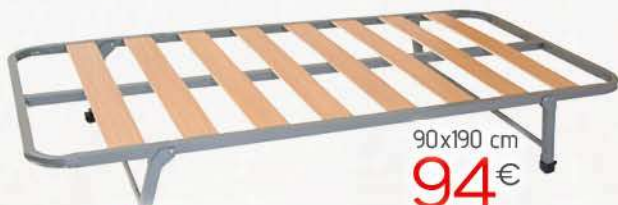

90x190 cm
94€

3271 ▶ Somier de arrastre con apertura automática y ruedas de desplazamiento. Incorpora pletina frontal giratoria. Tubo de 30x30 mm.

Estilo
ahorro y
en un solo lugar