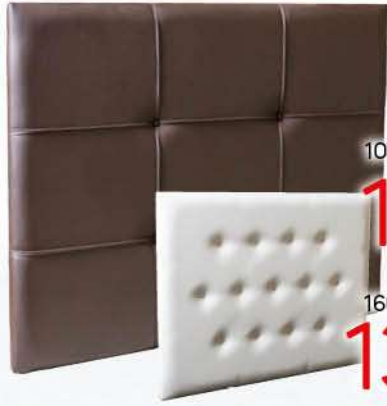

3078 ▶ Cabecero tapizado en tela serie Dino o Enzo.

115x124 cm.

148€

160x124 cm.

185€

3079 ▶ Cabecero tapizado en tela serie Dino o Enzo.

115x124 cm.

148€

160x124 cm.

185€

107x100 cm.

111€

160x100 cm.

138€

3080 ▶ Cabecero CUADRO o BOTONES en polipiel blanco, beige o chocolate.

115x124 cm.