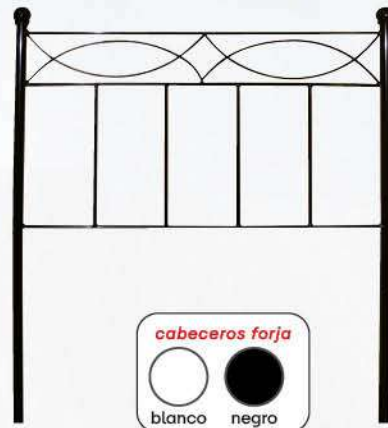

3083 ▶ Cabecero RAYAS en polipiel blanco, plata o chocolate.

115x100 cm.

86€

155x100 cm.

95€

3084 ▶ Cabecero LANUS en polipiel blanco, plata o chocolate.

115x100 cm.

86€

155x100 cm.

95€

3085 ▶ Cabecero de forja MEDIA LUNA. Disponible en negro o blanco.

90 cm.

64€

135 cm.

73€

150 cm.

75€

cabeceros forja

cabeceros forja

3086 ▶ Cabecero de forja ARCO. Disponible en negro o blanco.

90 cm.

54€

135 cm.

63€